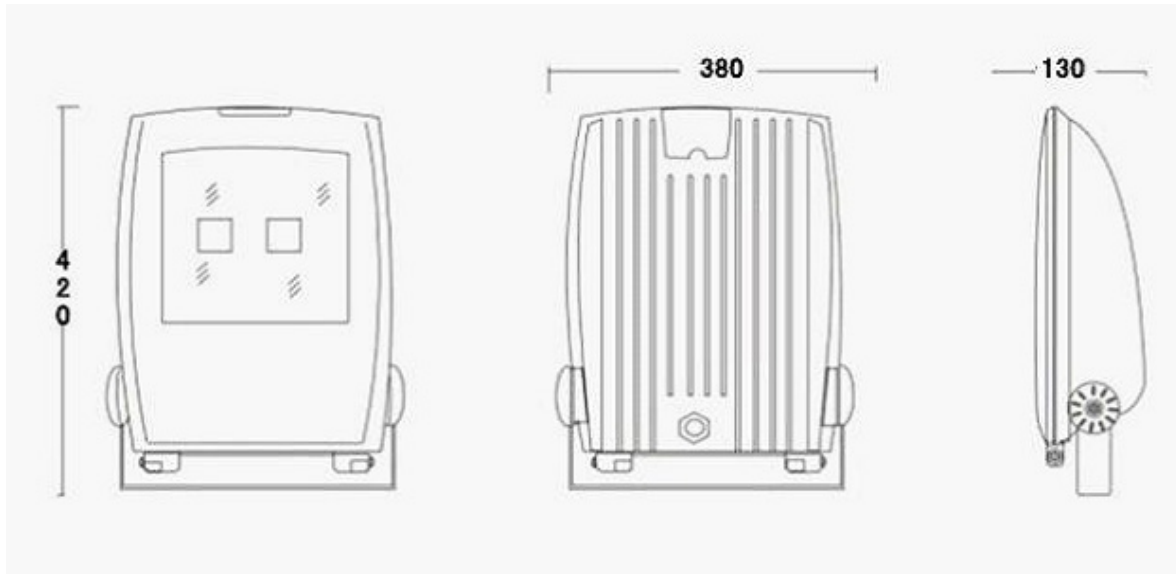

Lumen: 9500lm

Lyskaster er justerbar med medfølgende festebrakett.

Vekt: 6,87kg

Produkt: LF80W
Elnummer: 35 140 11

Pakningant: 1 stk

Dimensjoner

Lysfarge

Lysfordeling