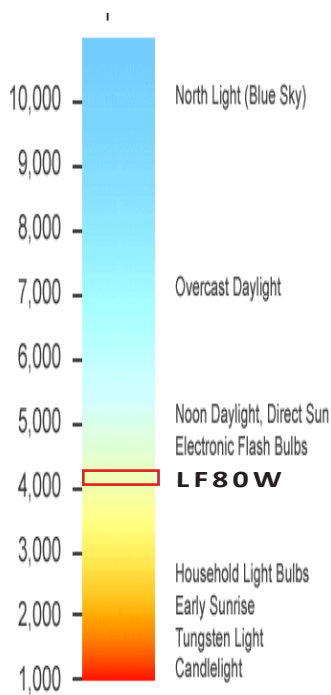

Lumen: 9500lm

Lyskaster er justerbar med medfølgende festebrakett.

Vekt: 6,87kg

Produkt: LF80W
Elnummer: 35 140 11

Pakningant: 1 stk

Dimensjoner

Lysfarge

Lysfordeling

VH Planes

H0.0

V0.0

Flux 7200.00 lm
Maximum 366.00 cd/klm
Position H=0.00 V=10.00
Efficiency: 91.48%
Date: 17-11-2010
Asymmetric VH